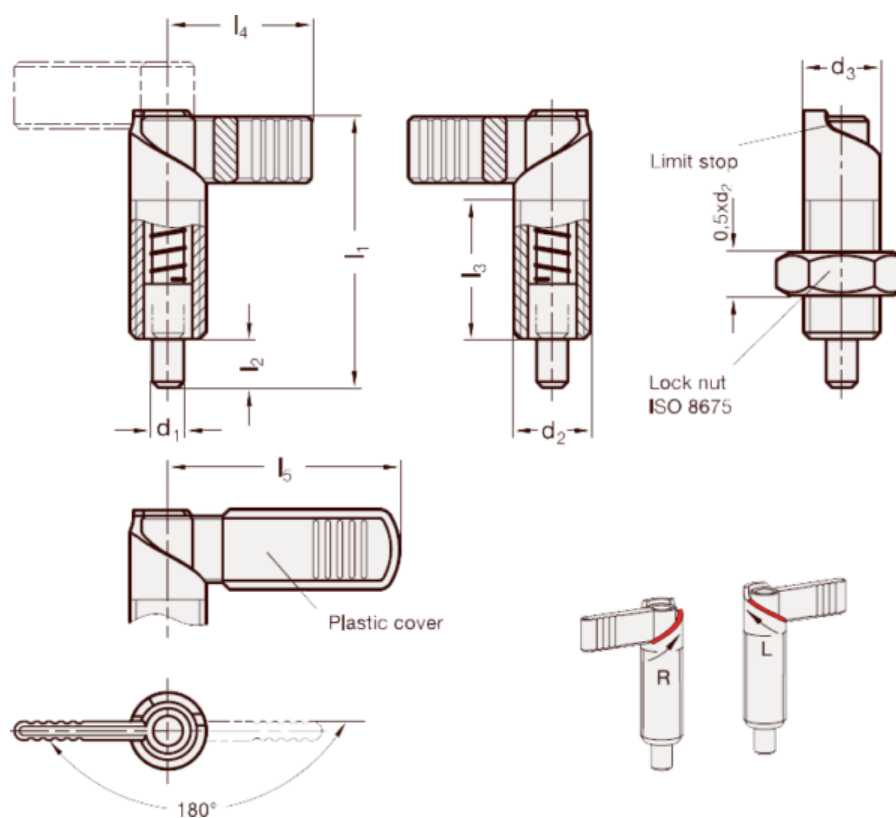

Varenummer: 2072110M2015RA
Beskrivelse: E+G Positioneringsbolt
GN 721-10-M20x1,5-RA

Mål

$d_1 = 10$
 $d_2 = M20 \times 1.5$
 $d_3 = 20$
 $l_1 = 69$
 $l_2 = 12$
 $l_3 = 37$
 $l_4 = 37$
 $l_5 = -$

Vægt i (g) = 129